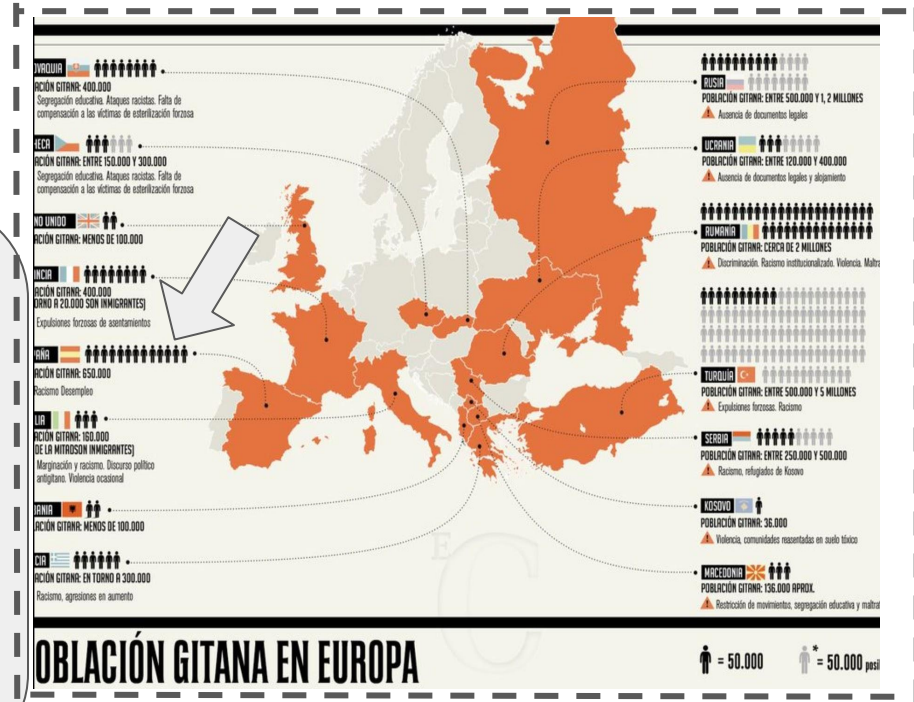

Fuente 

<https://okdiario.com/curiosidades/come-vestimenta-gitana-2483063>

Día internacional del pueblo gitano.

Es un día en honor a la cultura gitana, además de buscar crear conciencia sobre los asuntos relativos a esta etnia. Se celebra este día en honor a la primera reunión internacional de representantes gitanos, que se celebró en Londres entre los días 7 y 12 de abril de 1971.

Fuente 🔍

https://es.m.wikipedia.org/wiki/D%C3%ADa_Internacional_del_Pueblo_Gitano

Bandera del pueblo gitano:

Presencia en Andalucía y España.

Fuente:

https://www.elconfidencial.com/mundo/2013-10-27/el-mapa-de-los-gitanos-una-poblacion-que-conecta-espana-con-rusia_46284/

Como podemos observar en el gráfico de la derecha, los gitanos están presentes en una gran parte de Europa. Además, de encontrarse en toda España.

Además de eso, debajo de las cifras podemos encontrar también situaciones de racismo a esta etnia en diferentes países.